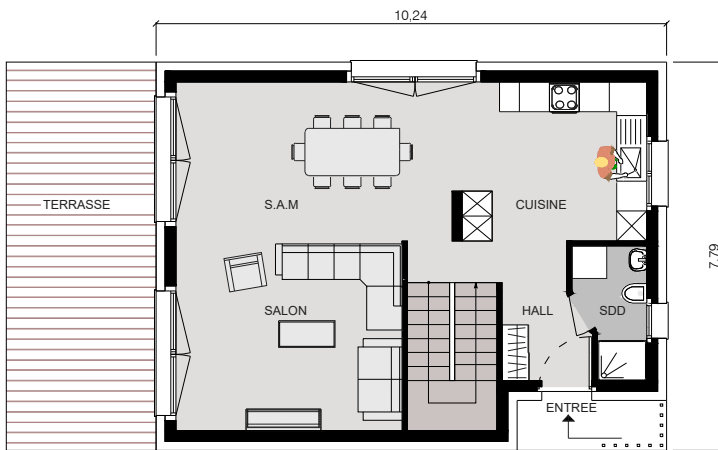

MAISON CORA

4.5 PIÈCES – 139M²

MAISON CORA - CHF 394'400

Maison aménageable à l'intérieur selon choix acquéreurs

Maison	Pièces	SBH	SNH	Budget sanitaires inclus	Budget cuisine inclus	Garage simple ou double	Sous-sol demi ou plein
CORA	4,5p	139 m ²	116 m ²	CHF 7000,00	CHF 15000,00	Option	Option

Niveau	Pièce	Surface nette habitable
Rez-de-chaussée	HALL	6.03
Rez-de-chaussée	SALON	26.82
Rez-de-chaussée	S.A.M	8.55
Rez-de-chaussée	CUISINE	11.80
Rez-de-chaussée	SDD	3.43

Niveau	Pièce	Surface nette habitable
1er étage	HALL	11.14
1er étage	CHAMBRE 1	17.02
1er étage	CHAMBRE 2	12.01
1er étage	CHAMBRE 3	11.28
1er étage	SDB	7.77
1er étage	ESCALIER	4.86