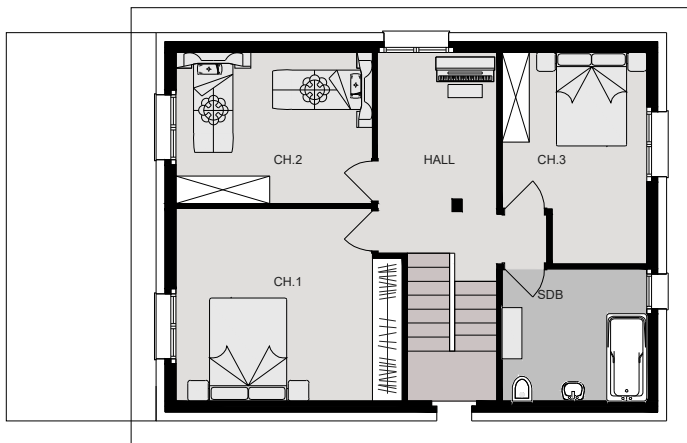

MAISON CORA

4.5 PIÈCES – 139M²

MAISON CORA - CHF 394'400

Maison aménageable à l'intérieur selon choix acquéreurs

Maison	Pièces	SBH	SNH	Budget sanitaires inclus	Budget cuisine inclus	Garage simple ou double	Sous-sol demi ou plein
CORA	4,5p	139 m ²	116 m ²	CHF 7000,00	CHF 15000,00	Option	Option

Niveau	Pièce	Surface nette habitable
Rez-de-chaussée	HALL	6.03
Rez-de-chaussée	SALON	26.82
Rez-de-chaussée	S.A.M	8.55
Rez-de-chaussée	CUISINE	11.80
Rez-de-chaussée	SDD	3.43

Niveau	Pièce	Surface nette habitable
1er étage	HALL	11.14
1er étage	CHAMBRE 1	17.02
1er étage	CHAMBRE 2	12.01
1er étage	CHAMBRE 3	11.28
1er étage	SDB	7.77
1er étage	ESCALIER	4.86