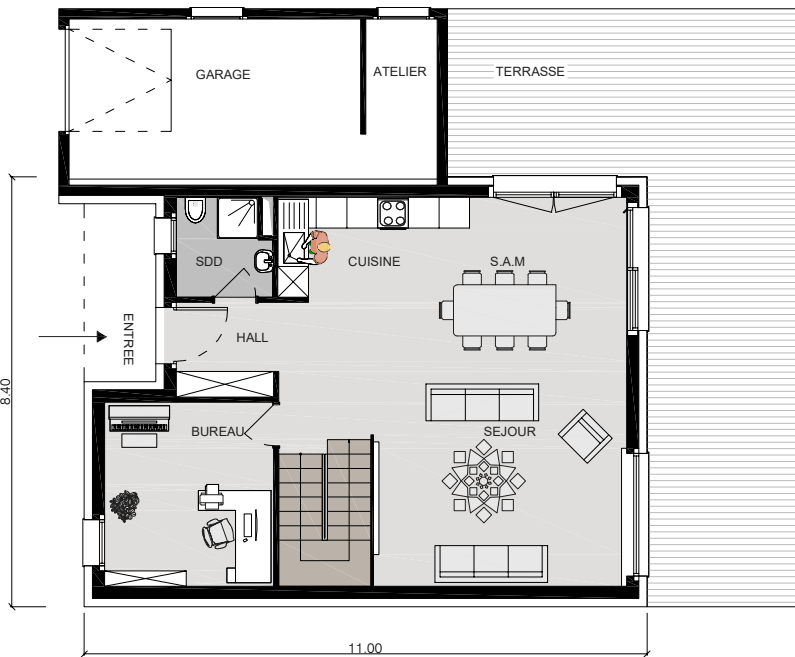

MAISON POPPA

4.5 PIÈCES – 163M²

MAISON POPPA - CHF 499'000 -
 Maison aménageable à l'intérieur selon choix acquéreurs

Maison	Pièces	SBH	SNH	Budget sanitaires inclus	Budget cuisine inclus	Garage simple ou double	Sous-sol demi ou plein
POPPA	4,5p	163 m ²	139 m ²	CHF 8500,00	CHF 16500,00	Option	Option

Niveau	Pièce	Surface nette habitable
Rez-de-chaussée	HALL	10.00
Rez-de-chaussée	SJOUR	22.15
Rez-de-chaussée	S.A.M	9.65
Rez-de-chaussée	CUISINE	11.10
Rez-de-chaussée	SDD	3.55
Rez-de-chaussée	BUREAU	11.95
Rez-de-chaussée	GARAGE	22.35

Niveau	Pièce	Surface nette habitable
1er étage	HALL	9.67
1er étage	CHAMBRE 1	14.62
1er étage	CHAMBRE 2	18.22
1er étage	CHAMBRE 3	18.71
1er étage	SDB	8.78
1er étage	ESCALIER	4.72