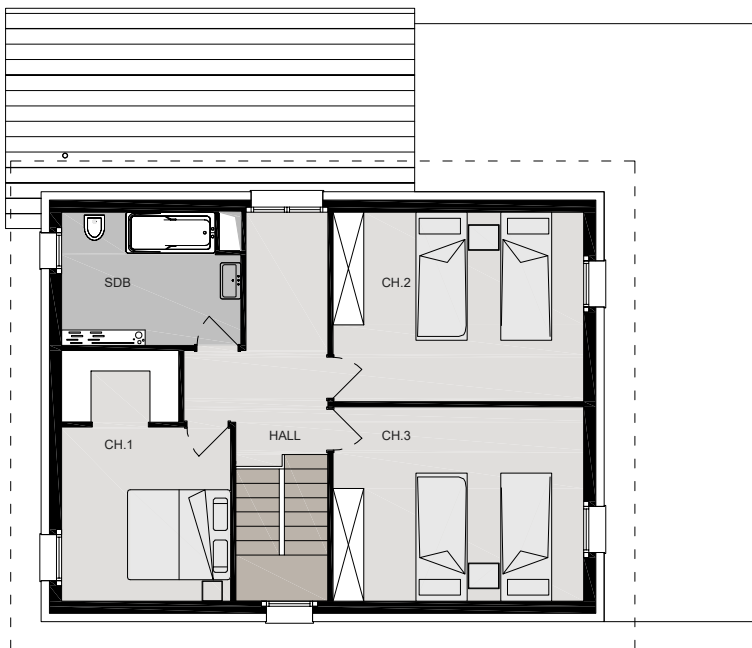

MAISON POPPA

4.5 PIÈCES – 163M²

MAISON POPPA - CHF 499'000 -
 Maison aménageable à l'intérieur selon choix acquéreurs

Maison	Pièces	SBH	SNH	Budget sanitaires inclus	Budget cuisine inclus	Garage simple ou double	Sous-sol demi ou plein
POPPA	4,5p	163 m ²	139 m ²	CHF 8500,00	CHF 16500,00	Option	Option

Niveau	Pièce	Surface nette habitable
Rez-de-chaussée	HALL	10.00
Rez-de-chaussée	SJOUR	22.15
Rez-de-chaussée	S.A.M	9.65
Rez-de-chaussée	CUISINE	11.10
Rez-de-chaussée	SDD	3.55
Rez-de-chaussée	BUREAU	11.95
Rez-de-chaussée	GARAGE	22.35

Niveau	Pièce	Surface nette habitable
1er étage	HALL	9.67
1er étage	CHAMBRE 1	14.62
1er étage	CHAMBRE 2	18.22
1er étage	CHAMBRE 3	18.71
1er étage	SDB	8.78
1er étage	ESCALIER	4.72